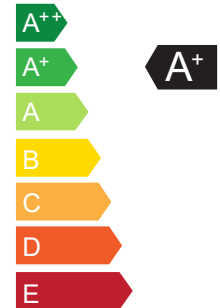

Erhältlich in 2 Farben: Schwarz und Grau Metall

LED

UNILUX

Maße

Technische Eigenschaften

Materialien

- Stahl, Epoxy – Beschichtung
- Reflektor in recycelbarem Aluminium

Quelle

1 LED Einheit 30W (eingebaut*)

*kann nicht ersetzt werden

SAP no.	Farben	Enrgieverbauc h KW/1000 h	Lm	Lm/W	Colour T°	CRI	Lebensdauer*	Garantie	Netto Gewicht	EAN code
400070582	Schwarz	29	3000	100	3000K	>80	40000h	2 Jahre	8.6 kg	3595560010905
400094198	Grau Metall	29	3000	100	3000K	>80	40000h	2 Jahre	8.6 kg	3595560021529