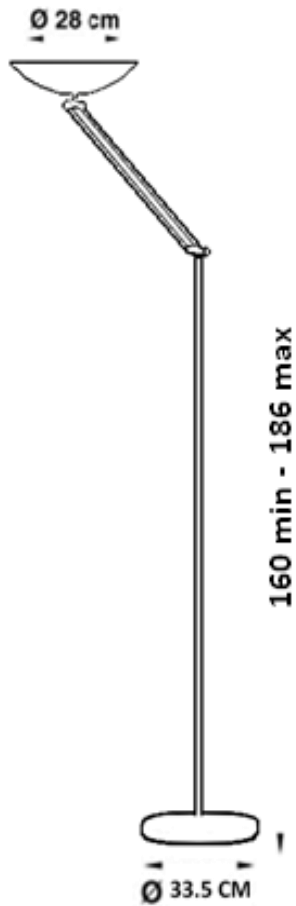

Dimmen der Lichtintensität

Lichtstärke einstellbar

Articulated DELY ist mit einem Dämmerungsschalter am Kabel ausgestattet, der leicht mit dem Fuß zu erreichen ist. Durch das dämmen der Lichtintensität hat man den Verbrauch unter Kontrolle. Die Schüssel ist mit einem Reflektor ausgestattet, der für eine optimale Lichtverteilung sorgt. Einstellbarer Kopf: Richten Sie das Licht so aus, wie Sie möchten!

DESIGN

Nüchternheit der Linien

Seine kleine Basis sorgt für die Stabilität des Produkts, auch wenn sie in der Nähe von bewegten Bereichen platziert wird. Der dünne Stift verleiht dem Produkt ein leichtes und dezentes Aussehen. Der verstellbare Arm und die Schüssel ermöglichen es, das Licht auf die Arbeitsfläche zu bringen.

Erhältlich in 2 Farben: Schwarz und Grau Metall

LED

UNILUX

Maße

Technische Eigenschaften

Materialien

- Stahl, Epoxy – Beschichtung
- Reflektor in recycelbarem Aluminium

Quelle

1 LED Einheit 30W (eingebaut*)

*kann nicht ersetzt werden

SAP no.	Farben	Enrgieverbauc h KW/1000 h	Lm	Lm/W	Colour T°	CRI	Lebensdauer*	Garantie	Netto Gewicht	EAN code
400070582	Schwarz	29	3000	100	3000K	>80	40000h	2 Jahre	8.6 kg	3595560010905
400094198	Grau Metall	29	3000	100	3000K	>80	40000h	2 Jahre	8.6 kg	3595560021529