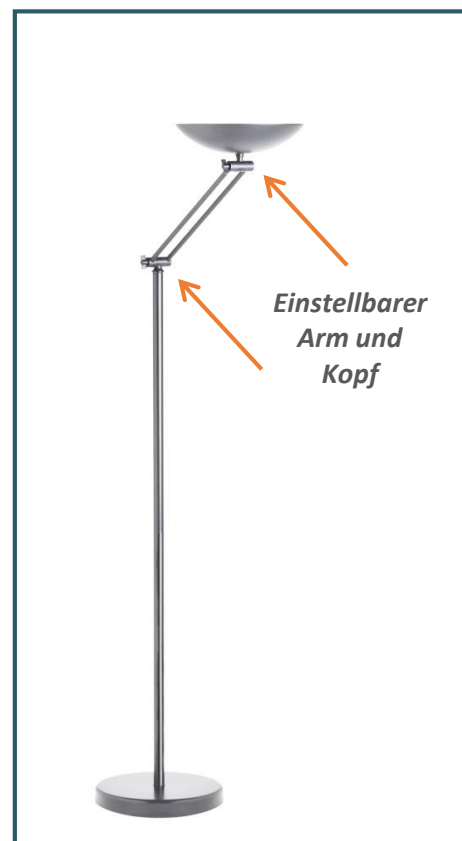

Dimmen der Lichtintensität

Lichtstärke einstellbar

Articulated DELY ist mit einem Dämmerungsschalter am Kabel ausgestattet, der leicht mit dem Fuß zu erreichen ist. Durch das dämmen der Lichtintensität hat man den Verbrauch unter Kontrolle. Die Schüssel ist mit einem Reflektor ausgestattet, der für eine optimale Lichtverteilung sorgt. Einstellbarer Kopf: Richten Sie das Licht so aus, wie Sie möchten!

DESIGN

Nüchternheit der Linien

Seine kleine Basis sorgt für die Stabilität des Produkts, auch wenn sie in der Nähe von bewegten Bereichen platziert wird. Der dünne Stift verleiht dem Produkt ein leichtes und dezentes Aussehen. Der verstellbare Arm und die Schüssel ermöglichen es, das Licht auf die Arbeitsfläche zu bringen.

Erhältlich in 2 Farben: Schwarz und Grau Metall

LED

UNILUX

Maße

Technische Eigenschaften

Materialien

- Stahl, Epoxy – Beschichtung
- Reflektor in recycelbarem Aluminium

Quelle